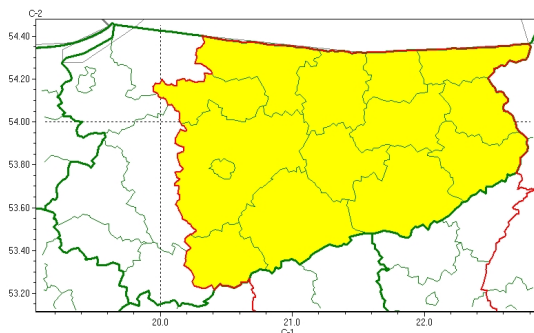

Zasięg ostrzeżeń w województwie

Oblodzenie
2024-12-06 12:11

WOJEWÓDZTWO WARMIŃSKO-MAZURSKIE
OSTRZEŻENIA METEOROLOGICZNE ZBIORCZO NR 267
WYKAZ OBOWIĄZUJĄCYCH OSTRZEŻEŃ
o godz. 12:11 dnia 06.12.2024

Zjawisko/Stopień zagrożenia	Oblodzenie/1
Obszar (w nawiasie numer ostrzeżenia dla powiatu)	powiaty: bartoszycki(113), ełcki(108), giżycki(111), gołdapski(108), kętrzyński(112), lidzbarski(114), mrągowski(114), nidzicki(109), olecki(109), Olsztyn(116), olsztyński(116), piski(112), szczycieński(110), węgorzewski(111)
Ważność	od godz. 18:00 dnia 06.12.2024 do godz. 08:00 dnia 07.12.2024
Prawdopodobieństwo	70%
Przebieg	Prognozuje się zamarzanie mokrej nawierzchni dróg i chodników po opadach słabego deszczu i deszczu ze śniegiem powodujące ich oblodzenie. Temperatura minimalna od -1°C do 1°C, temperatura minimalna przy gruncie około -2°C.
SMS	IMGW-PIB OSTRZEGA: OBLODZENIE/1 warmińsko-mazurskie (14 powiatów) od 18:00/06.12 do 08:00/07.12.2024 temp. min. od -1 st. do 1st., przy gruncie do -2 st., lokalnie ślisko. Dotyczy powiatów: bartoszycki, ełcki, giżycki, gołdapski, kętrzyński, lidzbarski, mrągowski, nidzicki, olecki, Olsztyn, olsztyński, piski, szczycieński i węgorzewski.
RSO	Woj. warmińsko-mazurskie (14 powiatów), IMGW-PIB wydał ostrzeżenie pierwszego stopnia o oblodzeniu
Uwagi	Brak.