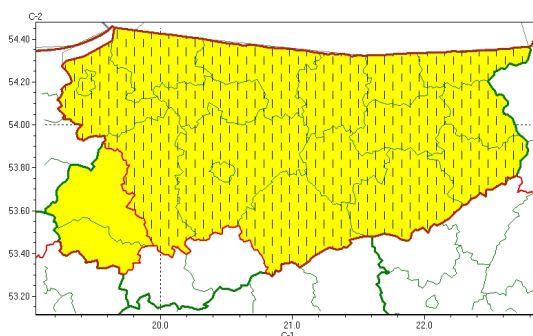

Zasięg ostrzeżeń w województwie

Silny mróz
2022-12-16 12:09

WOJEWÓDZTWO WARMI SKO-MAZURSKIE
OSTRZE ENIA METEOROLOGICZNE ZBIORCZO NR 223
WYKAZ OBOWIĄZUJĄCYCH CYCHOSTRZEŃ
o godz. 12:09 dnia 16.12.2022

Zjawisko/Stopień zagrożenia	Silny mróz/1 ZMIANA
Obszar (w nawiasie numer ostrzeżenia dla powiatu)	powiaty: bartoszycki(89), braniewski(91), Elbląg(90), elbląski(91), ełcki(92), giżycki(91), gołdapski(90), kętrzyński(86), lidzbarski(90), mrągowski(86), olecki(91), Olsztyn(90), olsztyński(92), ostródzki(93), piski(90), szczyciński(89), wgorzewski(90)
Ważność	od godz. 12:09 dnia 16.12.2022 do godz. 09:00 dnia 18.12.2022
Prawdopodobieństwo	85%
Przebieg	Prognozuje się temperatury minimalne w nocy piątek/sobota od -15°C do -12°C , sobota/niedziela od -17°C do -13°C , lokalnie około -19°C . Temperatura maksymalna w dzień od -8°C do -5°C . Wiatr o średniej prędkości od 5 km/h do 20 km/h.
SMS	IMGW-PIB OSTRZEŻENIE: MRÓZ/1 warmi sko-mazurskie (17 powiatów) od 12:09/16.12 do 09:00/18.12.2022 temp. min -19 st, temp. maks -5 st, wiatr 5-20 km/h. Dotyczy powiatów: bartoszycki, braniewski, Elbląg, elbląski, ełcki, giżycki, gołdapski, kętrzyński, lidzbarski, mrągowski, olecki, Olsztyn, olsztyński, ostródzki, piski, szczyciński i wgorzewski.
RSO	Woj. warmi sko-mazurskie (17 powiatów), IMGW-PIB wydał ostrzeżenie pierwszego stopnia o silnych mrozach
Uwagi	Aktualizacja temperatury minimalnej oraz skrócenie terminu ważności ostrzeżenia.
Zjawisko/Stopień zagrożenia	Silny mróz/1
Obszar (w nawiasie numer ostrzeżenia dla powiatu)	powiaty: iławski(92), nowomiejski(93)
Ważność	od godz. 21:00 dnia 15.12.2022 do godz. 12:00 dnia 17.12.2022
Prawdopodobieństwo	85%