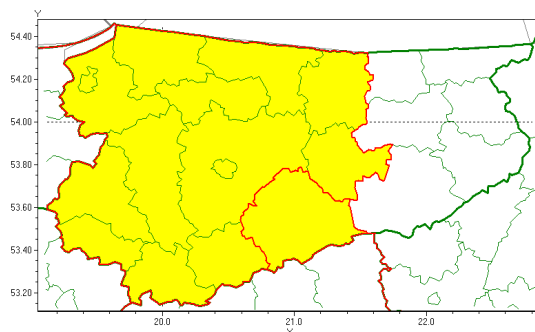

## Zasięg ostrzeżenia w województwie

Burze z gradem

### Ostrzeżenie meteorologiczne Nr 84

<b>Nazwa biura</b>	IMGW-PIB Centralne Biuro Prognoz Meteorologicznych - Wydział w Białymstoku
<b>Zjawisko/stopień zagrożenia</b>	Burze z gradem/ 1
<b>Obszar</b>	województwo warmińsko-mazurskie <b>powiat szczycieński</b>
<b>Ważność</b>	od godz. 16:00 dnia 10.08.2021 do godz. 24:00 dnia 10.08.2021
<b>Przebieg</b>	Prognozowane są burze, którym miejscami będą towarzyszyć ulewne opady deszczu do 20 mm, lokalnie do 25 mm oraz porywy wiatru do 75 km/h. Lokalnie grad.
<b>Prawdopodobieństwo wystąpienia zjawiska(%)</b>	75%
<b>Uwagi</b>	Brak.
<b>Dyrektor synoptyk IMGW-PIB</b>	Wiesław Winnicki
<b>Godzina i data wydania</b>	godz. 07:25 dnia 10.08.2021
<b>SMS</b>	IMGW-PIB OSTRZEŻA: BURZE Z GRADEM/1 warmińsko-mazurskie/szczyeński od 16:00/10.08 do 24:00/10.08.2021 deszcz 25 mm, grad, porywy 75 km/h.