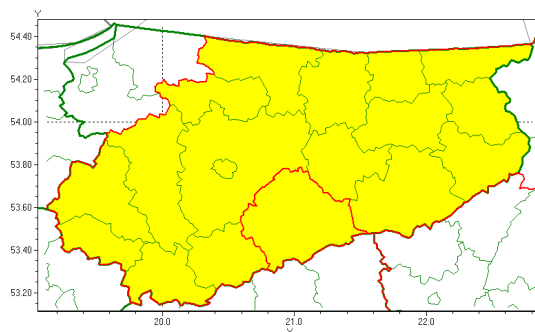

## Zasięg ostrzeżenia w województwie

Burze

### Ostrzeżenie meteorologiczne Nr 82

<b>Nazwa biura</b>	IMGW-PIB Centralne Biuro Prognoz Meteorologicznych - Wydział w Białymstoku
<b>Zjawisko/stopień zagrożenia</b>	Burze/ 1
<b>Obszar</b>	województwo warmińsko-mazurskie <b>powiat szczycieński</b>
<b>Ważność</b>	od godz. 11:00 dnia 04.08.2021 do godz. 21:00 dnia 04.08.2021
<b>Przebieg</b>	Lokalnie prognozowane są burze, którym będzie towarzyszyć ulewne opady deszczu od 15 mm do 25 mm, lokalnie około 30 mm oraz porywy wiatru do 65 km/h.
<b>Prawdopodobieństwo wystąpienia zjawiska(%)</b>	70%
<b>Uwagi</b>	Brak.
<b>Dyrektor synoptyk IMGW-PIB</b>	Mateusz Zamajtys
<b>Godzina i data wydania</b>	godz. 06:36 dnia 04.08.2021
<b>SMS</b>	IMGW-PIB OSTRZEŻENIE: BURZE/1 warmińsko-mazurskie/szczyeński od 11:00/04.08 do 21:00/04.08.2021 deszcz 30 mm, porywy 65 km/h.