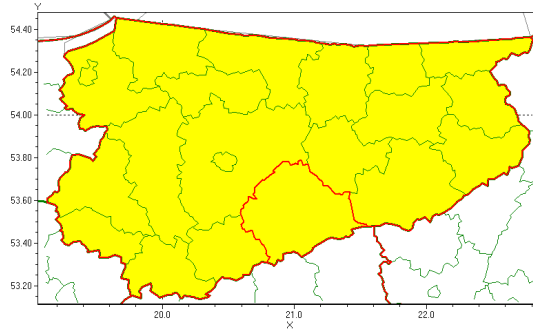

Zasięg ostrzeżenia w województwie

Burze z gradem

Ostrzeżenie meteorologiczne Nr 79

Nazwa biura	IMGW-PIB Centralne Biuro Prognoz Meteorologicznych - Wydział w Białymstoku
Zjawisko/stopień zagrożenia	Burze z gradem/ 1
Obszar	województwo warmińsko-mazurskie powiat szczycieński
Ważność	od godz. 09:30 dnia 27.07.2021 do godz. 23:30 dnia 27.07.2021
Przebieg	Prognozowane są burze, którym miejscami będą towarzyszyć opady deszczu od 20 mm do 30 mm, lokalnie do 40 mm oraz porywy wiatru lokalnie do 80 km/h. Miejscami grad.
Prawdopodobieństwo wystąpienia zjawiska(%)	80%
Uwagi	Ze względu na dynamiczną sytuację ostrzeżenie może ulec zmianie.
Dyrektor synoptyk IMGW-PIB	Tomasz Siemieniuk
Godzina i data wydania	godz. 08:27 dnia 27.07.2021
SMS	IMGW-PIB OSTRZEŻENIE: BURZE Z GRADEM/1 warmińsko-mazurskie/szczyeński od 09:30/27.07 do 23:30/27.07.2021 deszcz 40 mm, grad, porywy 80 km/h.