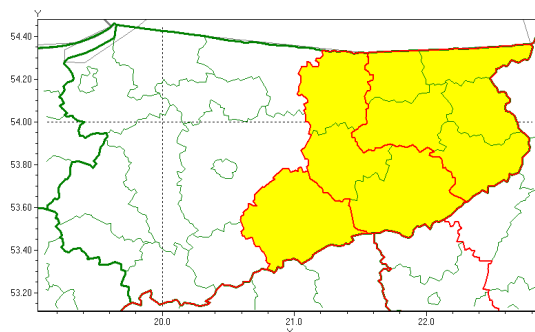

Zasięg ostrzeżenia w województwie

Burze z gradem

Ostrzeżenie meteorologiczne Nr 61

Nazwa biura	IMGW-PIB Centralne Biuro Prognoz Meteorologicznych - Wydział w Białymstoku
Zjawisko/stopień zagrożenia	Burze z gradem/ 1
Obszar	województwo warmińsko-mazurskie powiat szczycieński
Ważność	od godz. 12:00 dnia 23.06.2021 do godz. 24:00 dnia 23.06.2021
Przebieg	Prognozowane są burze, którym miejscami będą towarzyszyć opady deszczu do 30 mm, lokalnie do 40 mm oraz porywy wiatru do 90 km/h. Miejscami grad.
Prawdopodobieństwo wystąpienia zjawiska(%)	80%
Uwagi	Brak.
Dyrektor synoptyk IMGW-PIB	Magdalena Pękala
Godzina i data wydania	godz. 07:13 dnia 23.06.2021
SMS	IMGW-PIB OSTRZEŻA: BURZE Z GRADEM/1 warmińsko-mazurskie/szczyeński od 12:00/23.06 do 24:00/23.06.2021 deszcz 40 mm, grad, porywy 90 km/h.