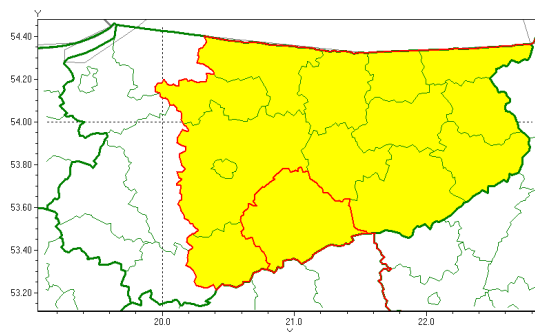

## Zasięg ostrzeżenia w województwie

Burze z gradem

### Ostrzeżenie meteorologiczne Nr 57

<b>Nazwa biura</b>	IMGW-PIB Centralne Biuro Prognoz Meteorologicznych - Wydział w Białymstoku
<b>Zjawisko/stopień zagrożenia</b>	Burze z gradem/ 1
<b>Obszar</b>	województwo warmińsko-mazurskie <b>powiat szczycieński</b>
<b>Ważność</b>	od godz. 11:45 dnia 28.05.2021 do godz. 20:30 dnia 28.05.2021
<b>Przebieg</b>	Prognozowane są miejscami burze, którym będzie towarzyszyć opady deszczu do 10 mm oraz porywy wiatru do 75 km/h. Lokalnie grad.
<b>Prawdopodobieństwo wystąpienia zjawiska(%)</b>	70%
<b>Uwagi</b>	Brak.
<b>Dyrektor synoptyk IMGW-PIB</b>	Tomasz Siemieniuk
<b>Godzina i data wydania</b>	godz. 11:37 dnia 28.05.2021
<b>SMS</b>	IMGW-PIB OSTRZEGA: BURZE Z GRADEM/1 warmińsko-mazurskie/szczyeński od 11:45/28.05 do 20:30/28.05.2021 deszcz 10 mm, grad, porywy 75 km/h.