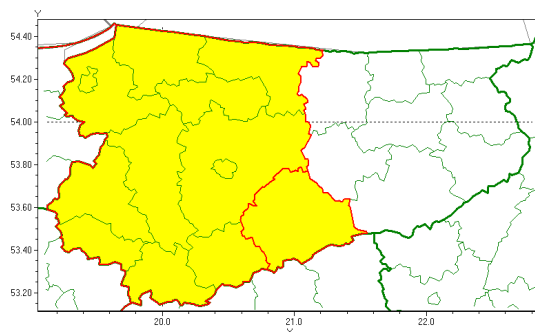

Zasięg ostrzeżenia w województwie

Gęsta mgła

Ostrzeżenie meteorologiczne Nr 29

Nazwa biura	IMGW-PIB Centralne Biuro Prognoz Meteorologicznych - Wydział w Białymstoku
Zjawisko/stopień zagrożenia	Gęsta mgła/ 1
Obszar	województwo warmińsko-mazurskie powiat szczycieński
Ważność	od godz. 22:00 dnia 02.03.2021 do godz. 09:00 dnia 03.03.2021
Przebieg	Prognozuje się gęste mgły, lokalnie mroźne, w zasięgu których widzialność miejscami wynosi do 100 m.
Prawdopodobieństwo wystąpienia zjawiska(%)	80%
Uwagi	Brak.
Dyrektor synoptyk IMGW-PIB	Magdalena Pękala
Godzina i data wydania	godz. 11:29 dnia 02.03.2021
SMS	IMGW-PIB OSTRZEŻENIE: MGŁA/1 warmińsko-mazurskie/szczyeński od 22:00/02.03 do 09:00/03.03.2021 widzialność 100 m.