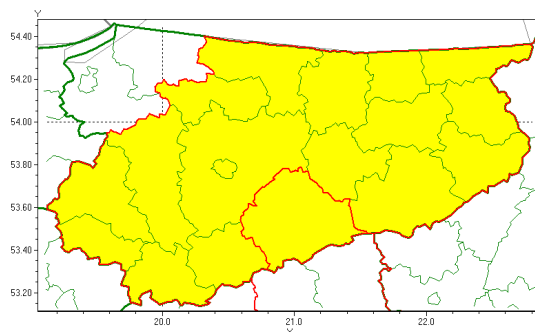

Zasięg ostrzeżenia w województwie

Silny mróz

Ostrzeżenie meteorologiczne Nr 20

Nazwa biura	IMGW-PIB Centralne Biuro Prognoz Meteorologicznych - Wydział w Białymstoku
Zjawisko/stopień zagrożenia	Silny mróz/ 1
Obszar	województwo warmińsko-mazurskie powiat szczycieński
Ważność	od godz. 19:00 dnia 05.02.2021 do godz. 09:00 dnia 08.02.2021
Przebieg	Prognozuje się temperatury minimalne nocami (05/06.02 i 07/08.02) od -18°C do -15°C, zaś w nocy z 06/07.02 od -22°C do -19°C. Temperatura maksymalna w dzień od -11°C do -8°C. Wiatr o średniej prędkości od 5 km/h do 10 km/h, a 07.02 od 10 km/h do 20 km/h.
Prawdopodobieństwo wystąpienia zjawiska(%)	90%
Uwagi	Brak.
Dyrektor synoptyk IMGW-PIB	Mateusz Zamajtyś
Godzina i data wydania	godz. 12:13 dnia 05.02.2021
SMS	IMGW-PIB OSTRZEŻENIE: MRÓZ/1 warmińsko-mazurskie/szczyeński od 19:00/05.02 do 09:00/08.02.2021 temp. min -22 st, temp. maks -7 st, wiatr 5-20 km/h.