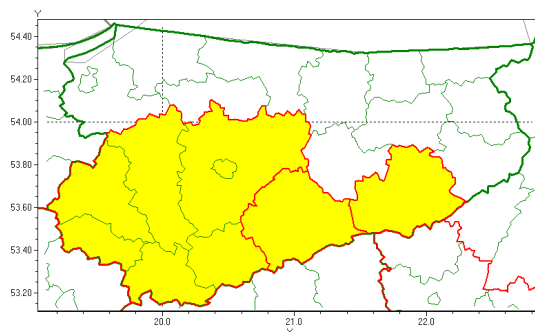

Zasięg ostrzeżenia w województwie

Opady marznące

Ostrzeżenie meteorologiczne Nr 15

Nazwa biura	IMGW-PIB Centralne Biuro Prognoz Meteorologicznych - Wydział w Białymstoku
Zjawisko/stopień zagrożenia	Opady marznące/1
Obszar	województwo warmińsko-mazurskie powiat szczycieński
Ważność	od godz. 20:00 dnia 02.02.2021 do godz. 08:00 dnia 03.02.2021
Przebieg	Prognozuje się wystąpienie słabych opadów marzącego deszczu lub młotki powodujących gołoledź.
Prawdopodobieństwo wystąpienia zjawiska(%)	80%
Uwagi	Ostrzeżenie może być przedłużone.
Dyrektor synoptyk IMGW-PIB	Tomasz Siemieniuk
Godzina i data wydania	godz. 13:42 dnia 02.02.2021
SMS	IMGW-PIB OSTRZEŻENIE: MARZĄCE OPADY/1 warmińsko-mazurskie/szczyeński od 20:00/02.02 do 08:00/03.02.2021 marzące opady, drogi liskie.